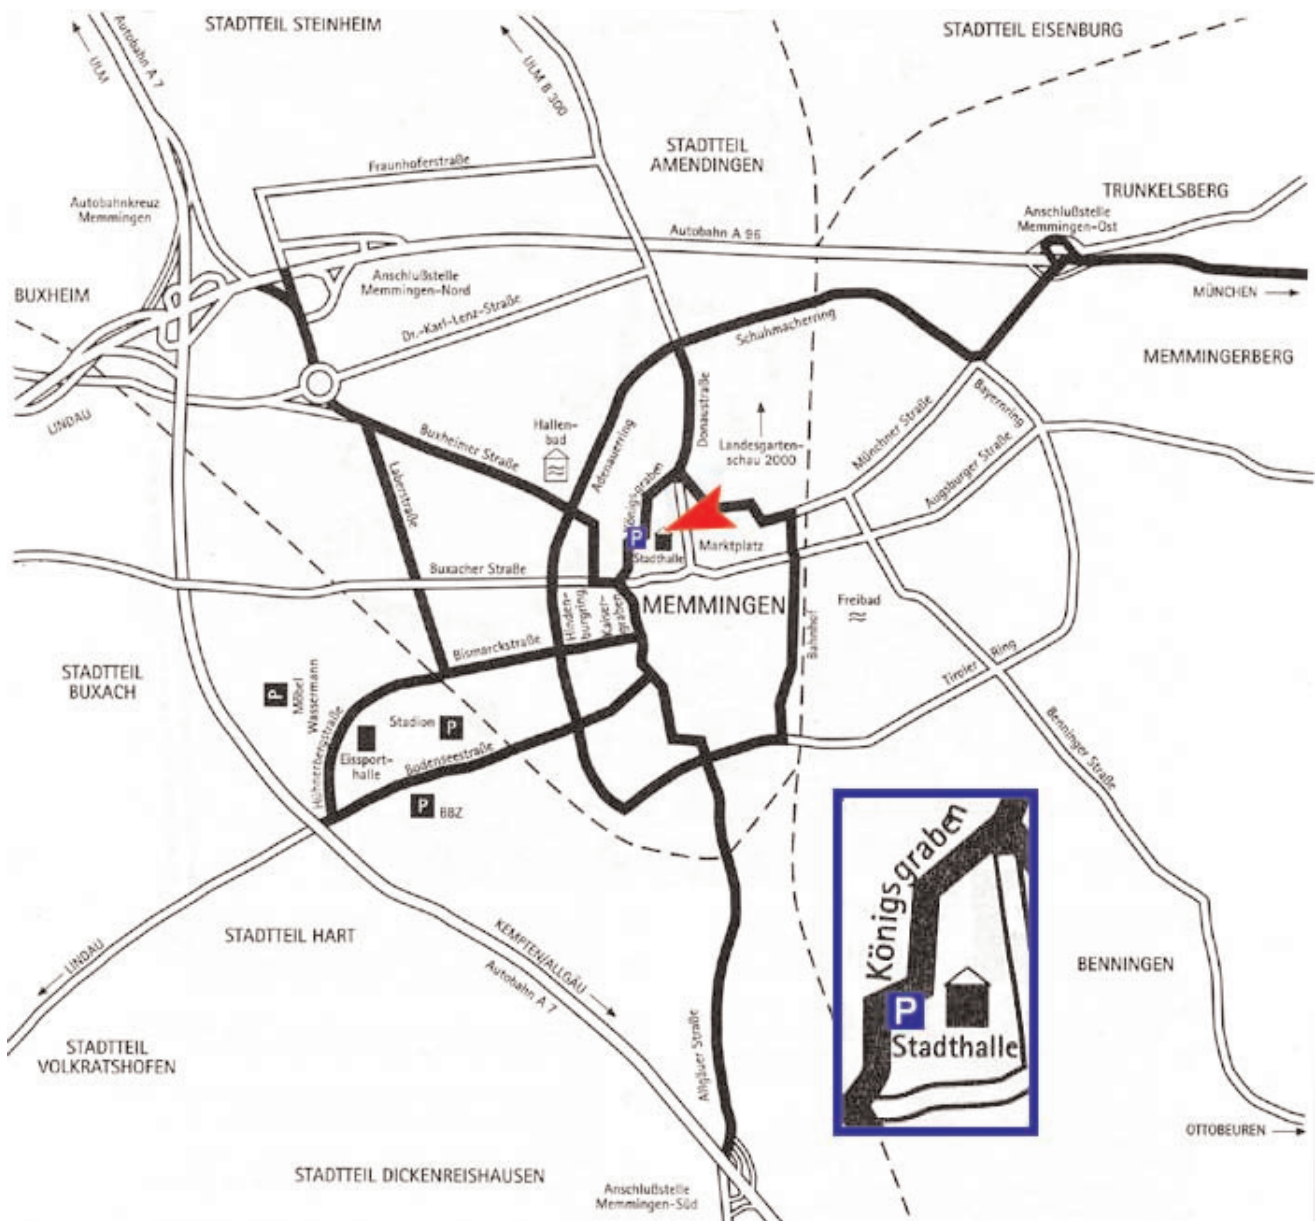

Anfahrtsplan

Stadthalle Memmingen

Ulmer Str. 5
87700 Memmingen

**Ein elektronisch gesteuertes Parkleitsystem
leitet Sie zur mehrgeschossigen Tiefgarage mit 450 Stellenplätzen
direkt unter der Stadthalle!**