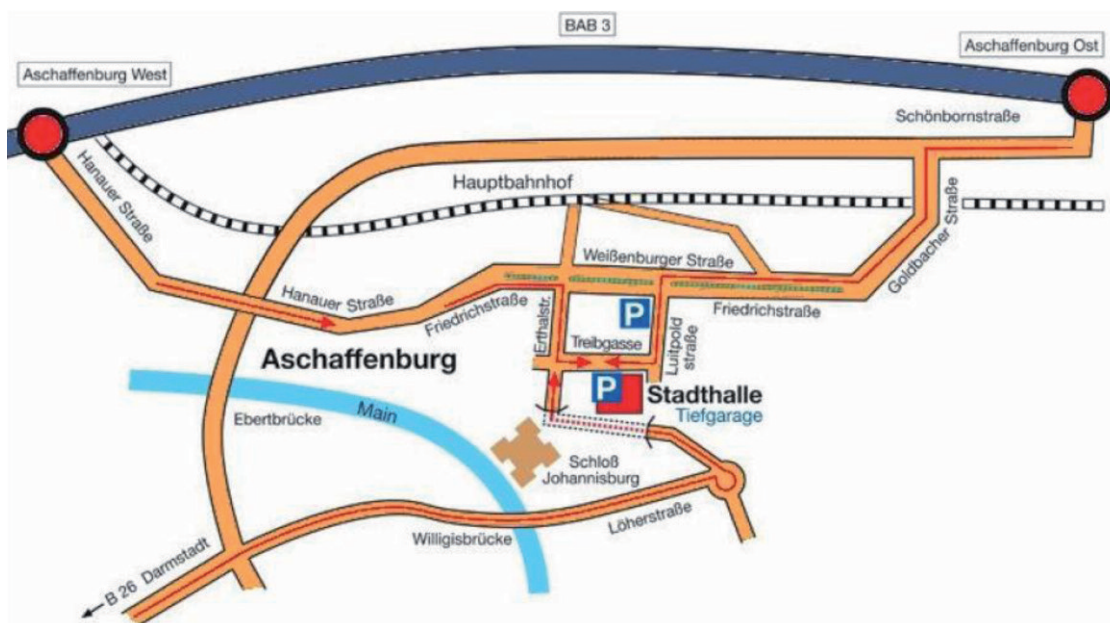

# Anfahrtsplan

### Anreise mit dem PKW:

Die Stadthalle am Schloss liegt in der Innenstadt von Aschaffenburg. Auf der A3 aus Richtung Frankfurt kommend nehmen Sie die Abfahrt Aschaffenburg West. Sie erreichen uns über die Hanauer Straße in ca. 5 Minuten. Auf der A3 aus Richtung Würzburg kommend nehmen Sie die Abfahrt Aschaffenburg Ost. Sie erreichen uns über die Goldbacher Straße / Weißenburgerstraße in ca. 5 Minuten. Bitte folgen Sie der Beschilderung „Zentrum“.

In der Tiefgarage „Stadthalle“ (Einfahrt Treibgasse) sowie in dem benachbarten Parkhaus Luitpoldstraße stehen unseren Besuchern über 850 Stellplätze zur Verfügung. Bitte folgen Sie im Zentrum dem dynamischen Parkleitsystem.

### Anreise mit der Bahn:

Hervorragende Anbindung an das Verkehrsnetz der Bahn mit ICE-Anschluss. Der Aschaffener Hauptbahnhof liegt etwa 7 Gehminuten von der Stadthalle am Schloss entfernt.