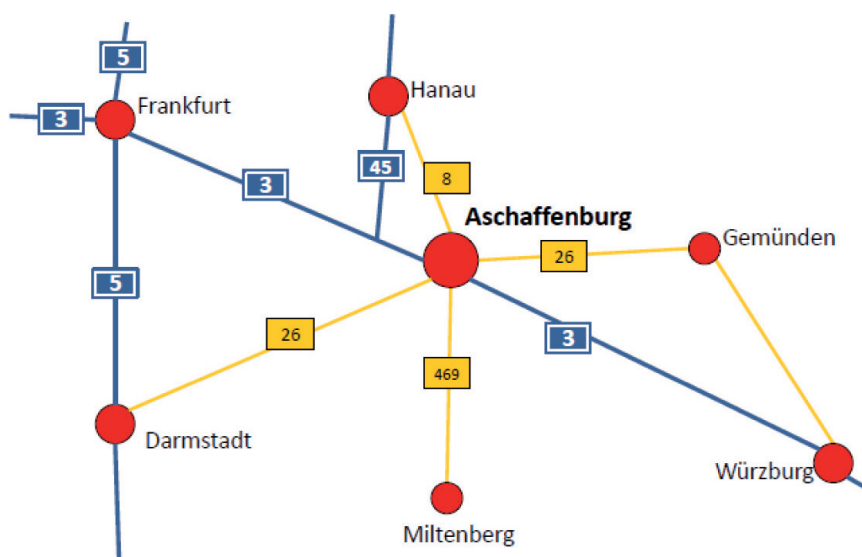

# Anfahrtsplan

### Anreise mit dem PKW:

Die Stadthalle am Schloss liegt in der Innenstadt von Aschaffenburg. Auf der A3 aus Richtung Frankfurt kommend nehmen Sie die Abfahrt Aschaffenburg West. Sie erreichen uns über die Hanauer Straße in ca. 5 Minuten. Auf der A3 aus Richtung Würzburg kommend nehmen Sie die Abfahrt Aschaffenburg Ost. Sie erreichen uns über die Goldbacher Straße / Weißenburgerstraße in ca. 5 Minuten. Bitte folgen Sie der Beschilderung „Zentrum“.

In der Tiefgarage „Stadthalle“ (Einfahrt Treibgasse) sowie in dem benachbarten Parkhaus Luitpoldstraße stehen unseren Besuchern über 850 Stellplätze zur Verfügung. Bitte folgen Sie im Zentrum dem dynamischen Parkleitsystem.

### Anreise mit der Bahn:

Hervorragende Anbindung an das Verkehrsnetz der Bahn mit ICE-Anschluss. Der Aschaffener Hauptbahnhof liegt etwa 7 Gehminuten von der Stadthalle am Schloss entfernt.