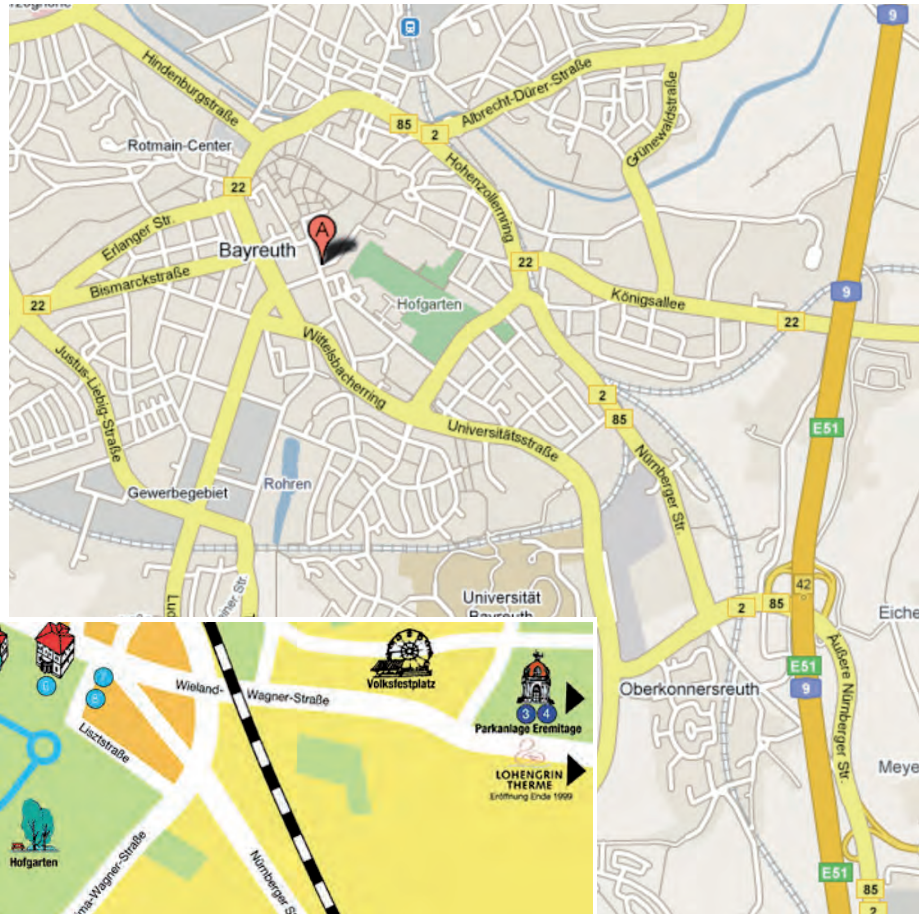

# Anfahrtsplan

## Stadthalle Bayreuth

Ludwigstr. 31,  
95444 Bayreuth

### Parkmöglichkeiten:

Ein Parkplatz sowie eine Tiefgarage stehen direkt an der Stadthalle zur Verfügung, weitere Parkplätze und Parkhäuser befinden sich in der näheren Umgebung